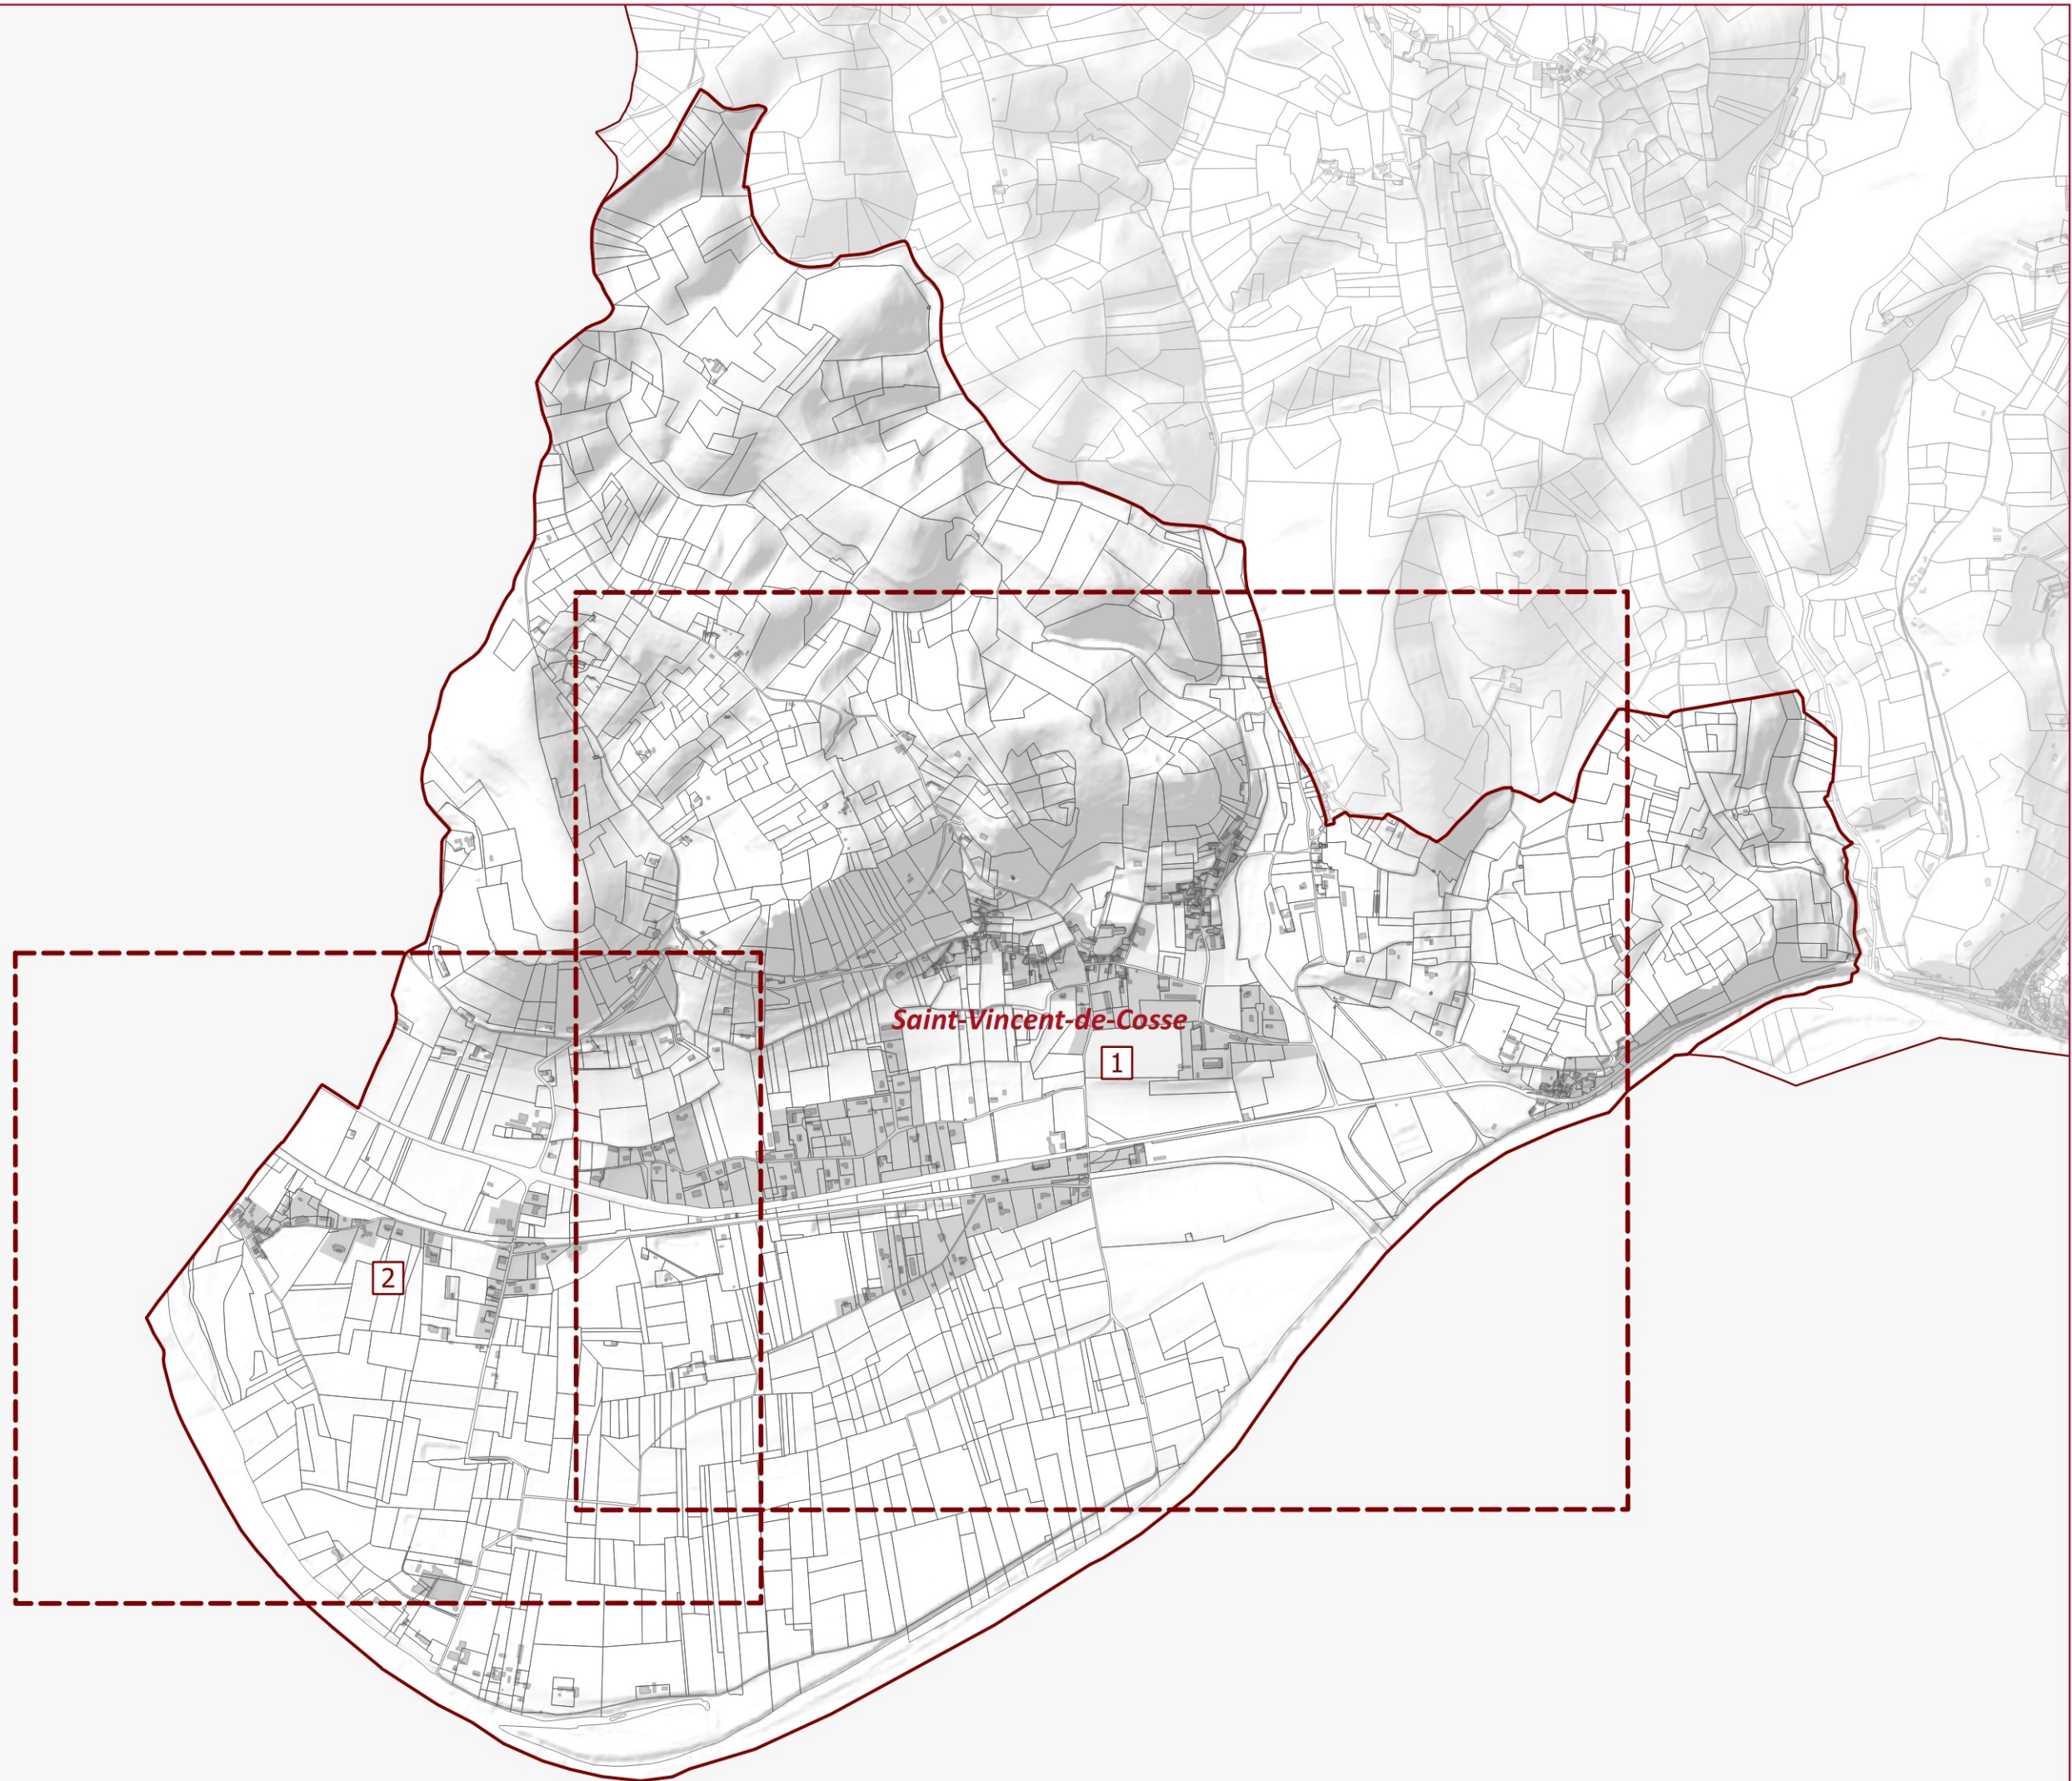

Sarlat
Périgord Noir

COMMUNAUTÉ DE COMMUNES

PLUi de
Sarlat-Périgord Noir

Plan d'assemblage
Règles Graphiques

Saint-Vincent-de-Cosse

0 300 600 m